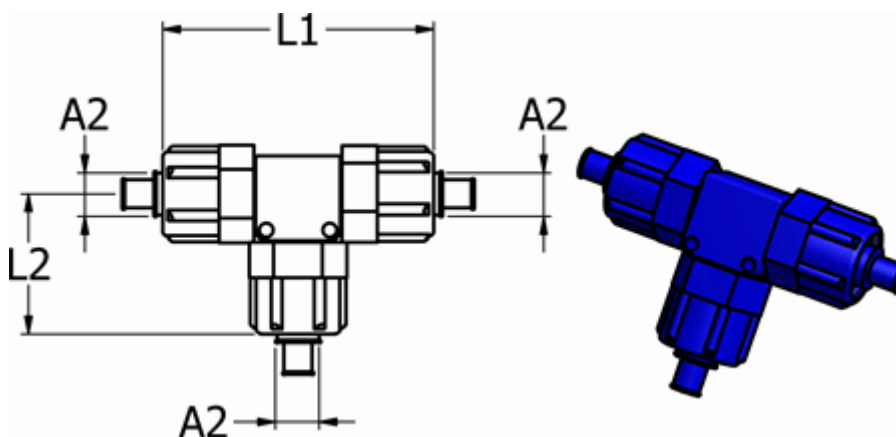

Varenummer: 58614911

Beskrivelse: Push-on fitting POM 14.911, Ø6/4-Ø6/4-Ø6/4
T-stykke, blå

Mål

For slange = 6/4

L1 = 47

L2 = 27